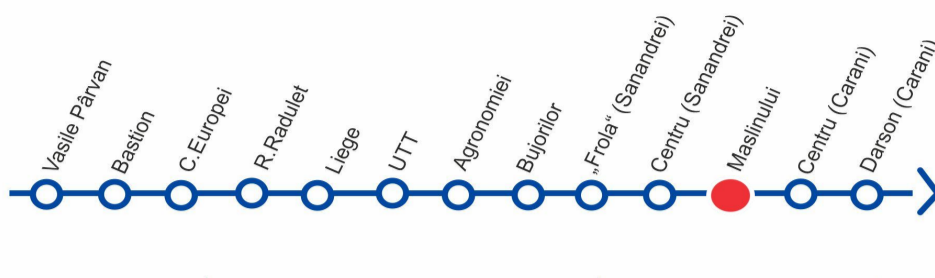

ZILE LUCRĂTOARE	
ORA	MINUTE
4	-
5	27
6	37
7	-
8	16
9	-
10	-
11	-
12	-
13	-
14	-
15	35
16	-
17	10
18	-
19	10
20	-
21	-
22	-
23	02

ZILE LUCRĂTOARE VACANTA	
ORA	MINUTE
4	-
5	12
6	47
7	-
8	22
9	-
10	-
11	-
12	-
13	-
14	-
15	40
16	-
17	10
18	50
19	-
20	-
21	-
22	-
23	02

ZILE NELUCRĂTOARE	
ORA	MINUTE
4	-
5	-
6	52
7	-
8	-
9	-
10	-
11	-
12	-
13	-
14	-
15	35
16	-
17	-
18	-
19	-
20	-
21	-
22	-
21	-

- IN ZILELE LUCRATOARE VACANTA M41 CIRCULA DE LA BASTION COMBINAT CU M42

SANANDREI MASLINULUI