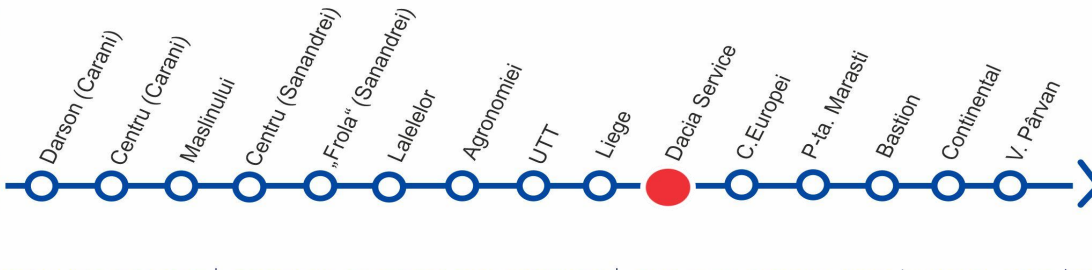

ZILE NELUCRĂTOARE	
ORA	
4	-
5	-
6	-
7	24
8	-
9	-
10	-
11	-
12	-
13	-
14	-
15	-
16	17
17	-
18	-
19	-
20	-
21	-
22	-
21	-

- IN ZILELE LUCRATOARE VACANTA M41 CIRCULA DE LA BASTION COMBINAT CU M42

LIEGE

VIZITAȚI www.stpt.ro | INFORMAȚII TRASEE | PREȚURI BILETE/ABONAMENTE | GRAFICE CIRCULAȚIE | HARTA MTC | FORUM | SESIZĂRI ONLINE
OBS: FAȚĂ DE ORELE AFIȘATE POT APAREA ÎNTĂRZIERI DE PÂNĂ LA 3 MIN DATORITĂ CONDIȚIILOR DE TRAFIC

ZILE NELUCRĂTOARE	
ORA	MINUTE
4	-
5	-
6	-
7	25
8	-
9	-
10	-
11	-
12	-
13	-
14	-
15	-
16	18
17	-
18	-
19	-
20	-
21	-
22	-
21	-

- IN ZILELE LUCRATOARE VACANTA M41 CIRCULA DE LA BASTION COMBINAT CU M42

DACIA SERVICE (FACULTATIVA)