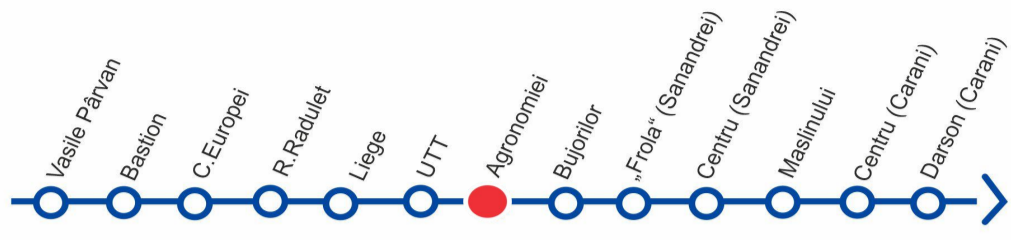

AGRONOMIEI

VIZITAȚI www.stpt.ro | INFORMAȚII TRASEE | PREȚURI BILETE/ABONAMENTE | GRAFICE CIRCULAȚIE | HARTA MTC | FORUM | SESIZĂRI ONLINE
OBS: FAȚĂ DE ORELE AFIȘATE POT APAREĂ ÎNTĂRZIERI DE PÂNĂ LA 3 MIN DATORITĂ CONDIȚIILOR DE TRAFIC

ZILE LUCRĂTOARE	
ORA	MINUTE
4	-
5	12
6	22
7	-
8	01
9	-
10	-
11	-
12	-
13	-
14	-
15	17
16	52
17	-
18	52
19	-
20	-
21	-
22	47
23	-

ZILE NELUCRĂTOARE	
ORA	MINUTE
4	-
5	-
6	37
7	-
8	-
9	-
10	-
11	-
12	-
13	-
14	-
15	17
16	-
17	-
18	-
19	-
20	-
21	-
22	-
21	-