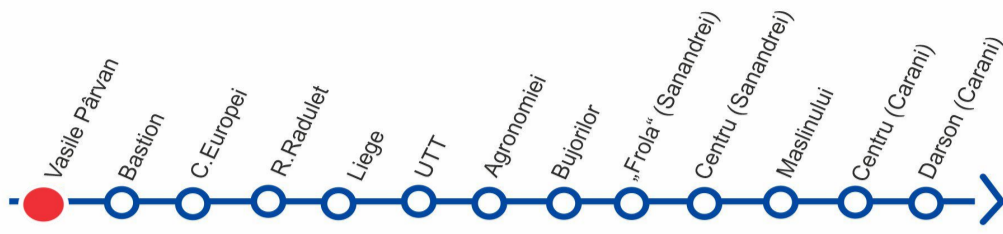

V. PARVAN

VIZITAȚI www.stpt.ro | INFORMAȚII TRASEE | PREȚURI BILETE/ABONAMENTE | GRAFICE CIRCULAȚIE | HARTA MTC | FORUM | SESIZĂRI ONLINE
OBS: FAȚĂ DE ORELE AFIȘATE POT APAREA ÎNTÂRZIERI DE PÂNĂ LA 3 MIN DATORITĂ CONDIȚIILOR DE TRAFIC