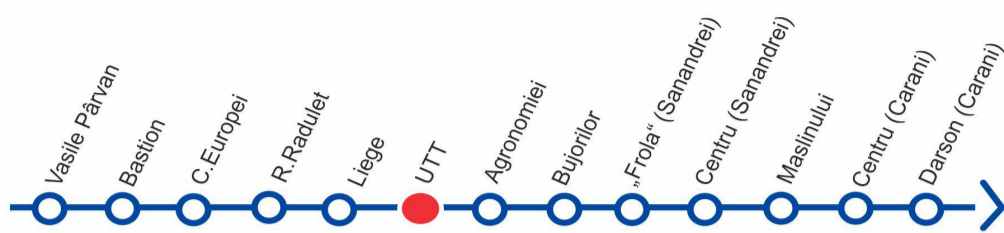

UTT

VIZITAȚI www.stpt.ro | INFORMAȚII TRASEE | PREȚURI BILETE/ABONAMENTE | GRAFICE CIRCULAȚIE | HARTA MTC | FORUM | SESIZĂRI ONLINE
OBS: FAȚĂ DE ORELE AFIȘATE POT APAREĂ ÎNTĂRZIERI DE PÂNĂ LA 3 MIN DATORITĂ CONDIȚIILOR DE TRAFIC

ZILE LUCRĂTOARE	
ORA	MINUTE
4	-
5	11
6	21
7	-
8	00
9	-
10	-
11	-
12	-
13	-
14	-
15	16
16	51
17	-
18	51
19	-
20	-
21	-
22	46
23	-

ZILE NELUCRĂTOARE	
ORA	MINUTE
4	-
5	-
6	36
7	-
8	-
9	-
10	-
11	-
12	-
13	-
14	-
15	16
16	-
17	-
18	-
19	-
20	-
21	-
22	-
21	-