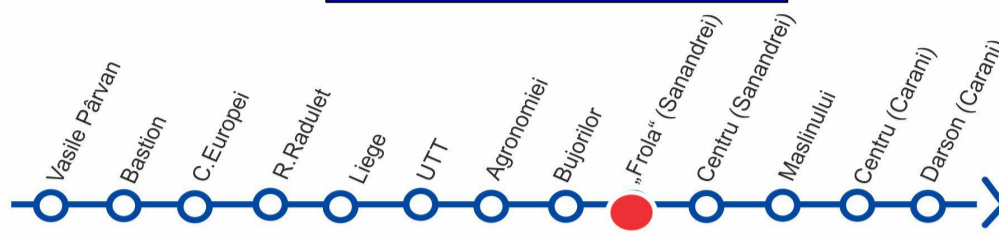

SANANDREI FROLA

VIZITAȚI www.stpt.ro | INFORMAȚII TRASEE | PREȚURI BILETE/ABONAMENTE | GRAFICE CIRCULAȚIE | HARTA MTC | FORUM | SESIZĂRI ONLINE
OBS: FAȚĂ DE ORELE AFIȘATE POT APAREĂ ÎNTĂRZIERI DE PÂNĂ LA 3 MIN DATORITĂ CONDIȚIILOR DE TRAFIC

ZILE LUCRĂTOARE	
ORA	MINUTE
4	-
5	26
6	36
7	-
8	15
9	-
10	-
11	-
12	-
13	-
14	-
15	34
16	-
17	09
18	-
19	09
20	-
21	-
22	-
23	01

ZILE NELUCRĂTOARE	
ORA	MINUTE
4	-
5	-
6	51
7	-
8	-
9	-
10	-
11	-
12	-
13	-
14	-
15	34
16	-
17	-
18	-
19	-
20	-
21	-
22	-
21	-