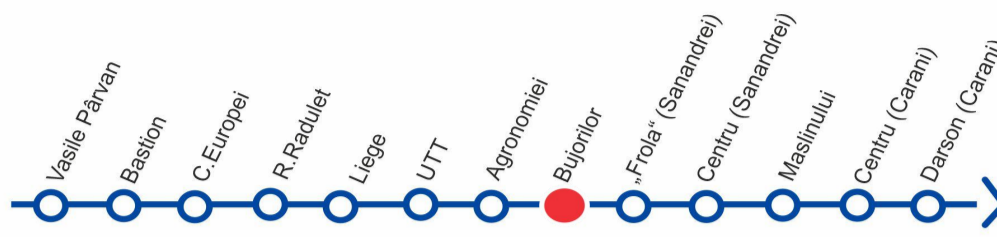

BUJORILOR

VIZITAȚI www.stpt.ro | INFORMAȚII TRASEE | PREȚURI BILETE/ABONAMENTE | GRAFICE CIRCULAȚIE | HARTA MTC | FORUM | SESIZĂRI ONLINE
OBS: FAȚĂ DE ORELE AFIȘATE POT APAREĂ ÎNTĂRZIERI DE PÂNĂ LA 3 MIN DATORITĂ CONDIȚIILOR DE TRAFIC

ZILE LUCRĂTOARE	
ORA	MINUTE
4	-
5	24
6	34
7	-
8	13
9	-
10	-
11	-
12	-
13	-
14	-
15	32
16	-
17	07
18	-
19	07
20	-
21	-
22	59
23	-

ZILE NELUCRĂTOARE	
ORA	MINUTE
4	-
5	-
6	49
7	-
8	-
9	-
10	-
11	-
12	-
13	-
14	-
15	32
16	-
17	-
18	-
19	-
20	-
21	-
22	-
21	-